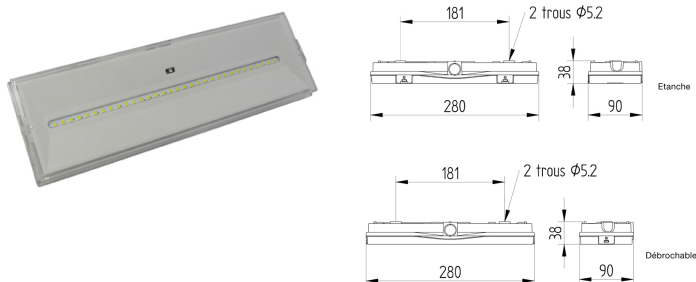

LUM16043 ULTRALED 400

Bloc d'ambiance Débrochable SATI 100% Leds, pour usages courants.

Aucun relampage.

Certifié NF Environnement.

Basse consommation.

Boîtier compact et ultra plat.

Installation Express.

Certification :

NF Electricité NFC 71 801 NFC 71 820 NF EN 60 598.2.22
NF Environnement

Descriptif Technique :

- Plus de relampage : Bloc 100% Leds
- Basse consommation.
- Tests automatiques (SATI).
- Autonomie : 1 heure
- Patère translucide pour reprise instinctive des perçages existants.
- Patère en nid d'abeille pour une vraie fixation universelle.
- Bornes de raccordement sans vis.
- Entrées de télécommande non polarisées et protégées contre l'application accidentelle du secteur.
- Multiples entrées de câbles (5).
- Possibilité de câblage traversant.
- Boîtier compact de faible épaisseur.
- Option cadre d'encastrement total (montage rasant).
- Option : grille de protection IK10.