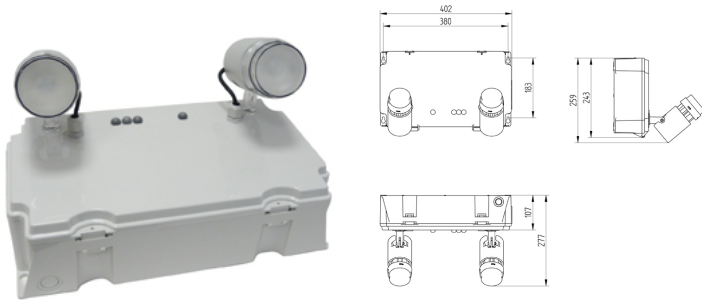

LUM16030 ULTRALED 2000

Bloc à phares SATI 100% Leds, pour usages courants.

Aucun relampage.

Pour locaux de grande hauteur.

Basse consommation.

Installation Express.

Certification : NFC 71 801 NFC 71 800 NFC 71 820 NF EN 60 598.2.22 NF
Electricité 

Descriptif Technique :

- Plus de relampage : Phares 100% LEDs
- Faisceau intensif (diffuseur lumineux intégré)
- Optiques en polycarbonate, utilisation en industrie agro alimentaire.
- Basse consommation.
- Tests automatiques (SATI).
- Grands voyants d'états: meilleure visibilité / lecture rapide.
- Autonomie : 1 heure
- Entrées de télécommande non polarisées et protégées contre l'application accidentelle du secteur.
- Multiples entrées de câbles (5).
- Mise en oeuvre facilité : poids divisé par 2 (4,5Kg)
- Fixation par boutonnières.
- Montage dans toutes les positions.
- Boîtier compact.
- Gris clair Ral 7035
- Option cadre d'encastrement total
- Option : grille de protection globale IK 10 permet de protéger des jeux de ballons dans les gymnases.

Caractéristiques Techniques :

Référence :	LUM16030
Boîtier :	GAMMA
Type :	LED
Flux en Lms :	2000
Flash Candelas :	
IP :	42
IK :	7
Lampe témoin :	LED verte
Lampes de secours :	LED
Batterie Ni-Cd :	32* 1,2 V / 1,6 Ah
Conso :	6w
N° de certif. :	T11025
Poids en kg :	4,5