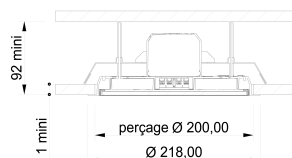

Cadre d'encastrement pour Planète 400 Disc

Seule cette gamme d'accessoires vous garantit la conservation des performances des appareils LUMINOX(IP, IK, flux...).

Descriptif Technique :

Cadre d'encastrement pour plafond fermé ou démontable :

- Trou scie cloche de diamètre 200 mm
- Faible profondeur d'encastrement : 65 mm

Pour une intégration parfaite en plafond : montage rasant épaisseur

Caractéristiques Techniques :

Référence :