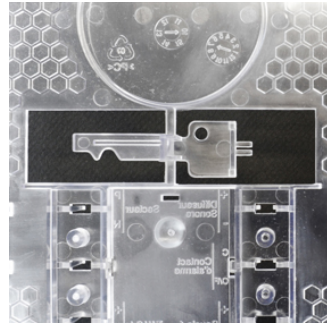

NUG31221 T4 - 2 B - Flash

Une gamme écologique complète : des produits adaptés à vos besoins, quelque soit le type d'établissement. La gamme Planète apporte à l'installateur et à l'utilisateur des fonctions de maintenance et de sécurité.